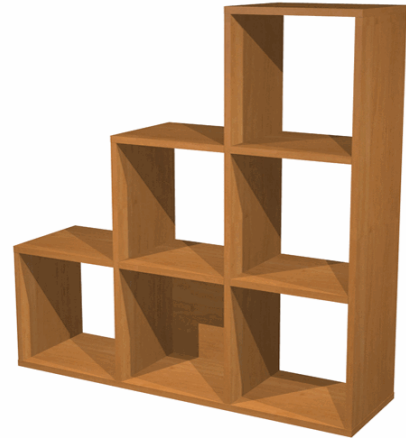

Codice Articolo : 74430

Descrizione : LIBRERIA 6 CASELLE a SCALARE 104x29,2cm-H103,9cm NOCE CHIARO - RAINBOW

Marca : ARTEXPOR

Part - Number : 6DMaxC/4

Descrizione Estesa

Librerie Realizzate in melaminico bilaminato antigraffio e antiriflesso (sp. 16mm) conforme alle norme UNI e EN classe E1. Componibili per sovrapposizione e affiancamento. Le librerie con cassa colore bianco hanno un lato con bordo colore faggio, le librerie degli altri colori hanno entrambi i bordi nel colore della struttura. Antine disponibili anche in vetro temperato satinato sp. 4 mm. Ogni casella misura 32,5 x 32,5cm. La profondità utile è di 29cm. Antina e cassetti dotati di pratico pomello. La coppia di cassetti è completa di retro in colore. LIBRERIA 6 CASELLE a SCALARE 104x29,2cm-H103,9cm

Dimensioni e peso Articolo confezionato

Altezza :	0,00	mt
Lunghezza :	0,00	mt
Profondità :	0,00	mt
Peso :	0,00	kg

Confezionamento

Confezione :	1
Imballo :	1

Codice a Barre

Pezzo :	
Confezione :	
Imballo :	

Caratteristiche

Marca	ARTEXPOR
Colore	Noce chiaro
Materiale	Melaminico
Tipologia	Libreria
Dimensione	104,1x29,2x103,9cm
Linea	Rainbow